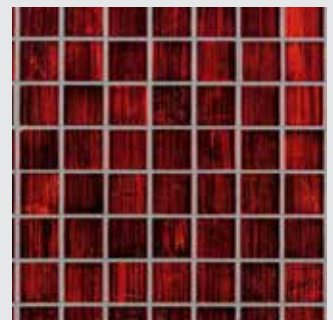

Voegkleuren bepalen de uitstraling van een ruimte

De keuze van een voegkleur heeft grote invloed op de uitstraling van de tegelafwerking en van de gehele ruimte. Voegkleuren die identiek zijn aan de kleuren van de tegels, geven een rustig en gelijkmatig beeld. Gering van elkaar afwijkende kleuren verlevendigen het oppervlak. En zeer contrasterende kleuren benadrukken of verzachten de kleuren van de tegels.