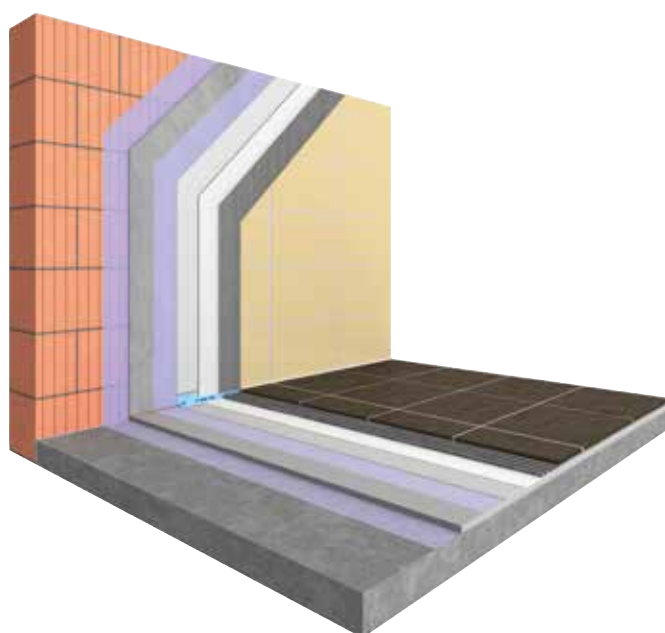

Vergelijking van PCI Nanofug® met PCI Nanofug® Premium

Advies voor cementhoudende voegmiddelen

PCI Nanofug® Premium of PCI Nanofug®: bij de keus van het juiste voegmiddel zijn er verschillende criteria. Beide kunnen universeel worden ingezet, maar ze hebben elk hun sterke punten.

PCI Nanofug® Premium levert een prachtig kleurresultaat op, heeft uitstekende technische eigenschappen en is altijd een goede keus.

De tabel geeft een overzicht van de verschillen.

Tegels/Voegmortel	Dubbelhard gebakken tegels met lage wateropname	Dubbelhard gebakken tegels	Wandtegels met zuigende scherf	Natuursteen
PCI Nanofug® Premium	++	++	+	++
PCI Nanofug®	+	++	++	-

++ voorkeur

+ geschikt

- niet geschikt

Systemadvies

De juiste voeg geeft een prachtig eindresultaat na het aanbrengen van keramische tegels of natuursteen. Maar met PCI kunt u al vanaf de primer een systeem gaan opbouwen. Kijk op onze website voor uitgebreide informatie over de verschillende systemen, van droge ruimte en badkamer tot zwembad.