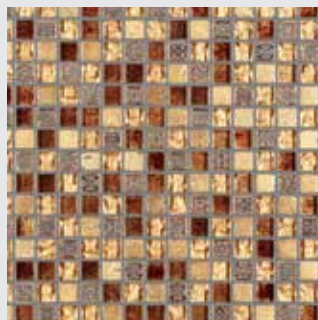

Voegkleuren bepalen de uitstraling van een ruimte

De keuze van een voegkleur heeft grote invloed op de uitstraling van de tegelafwerking en van de gehele ruimte. Voegkleuren die identiek zijn aan de kleuren van de tegels, geven een rustig en gelijkmatig beeld. Gering van elkaar afwijkende kleuren verlevendigen het oppervlak. En zeer contrasterende kleuren benadrukken of verzachten de kleuren van de tegels.