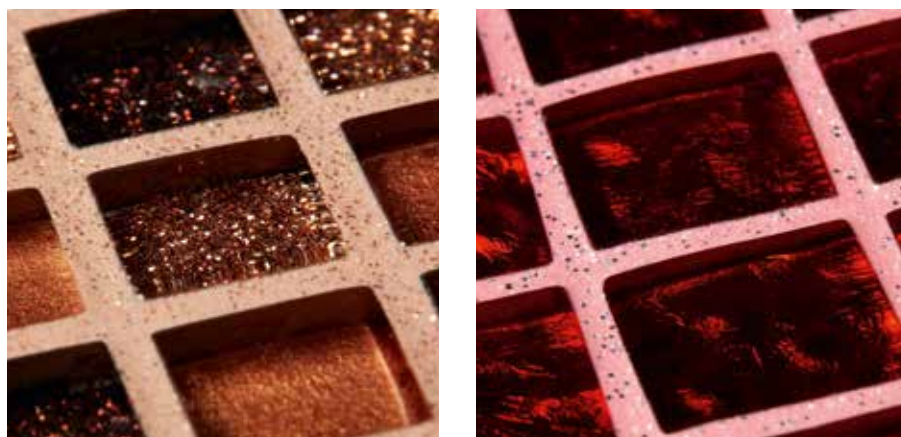

PCI Premium Glitter

Glanzende effecten

De instrooichips PCI Premium Glitter verfraaien en benadrukken door hun creatieve effect de voegkleur. Geheel naar eigen wens geven de metallic chips een ruimte een nog mooiere uitstraling. PCI Premium Glitter is verkrijgbaar in de kleuren goud, koper en zilver – en elk in een fijne en een grove versie.

Prachtige metallic kleuren: goud, koper en zilver