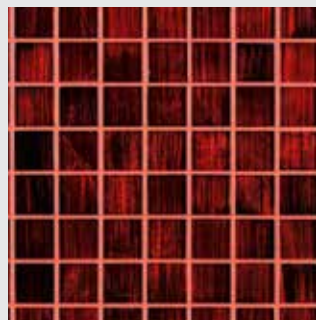

Voegkleuren bepalen de uitstraling van een ruimte

De keuze van een voegkleur heeft grote invloed op de uitstraling van de tegelafwerking en van de gehele ruimte. Voegkleuren die identiek zijn aan de kleuren van de tegels, geven een rustig en gelijkmatig beeld. Gering van elkaar afwijkende kleuren verlevendigen het oppervlak. En zeer contrasterende kleuren benadrukken of verzachten de kleuren van de tegels.