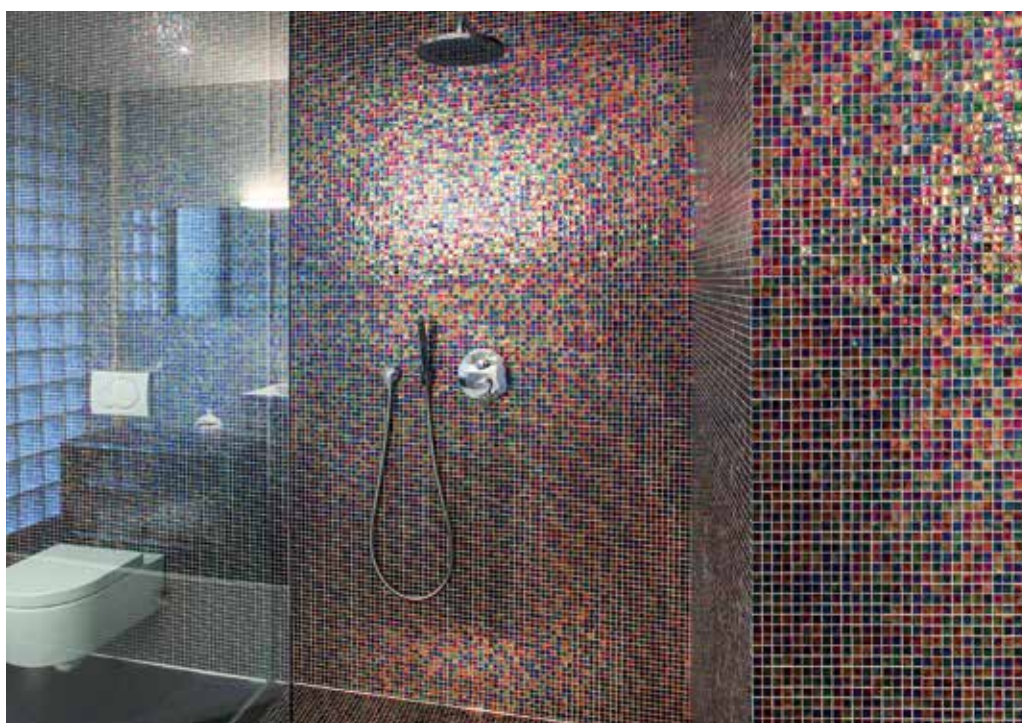

Schitterende kleuren en een homogeen voegoppervlak

Eenvoudige verwerking – zonder krachtsinspanning

Wassen zonder restsluier met PCI Durapox® Finish