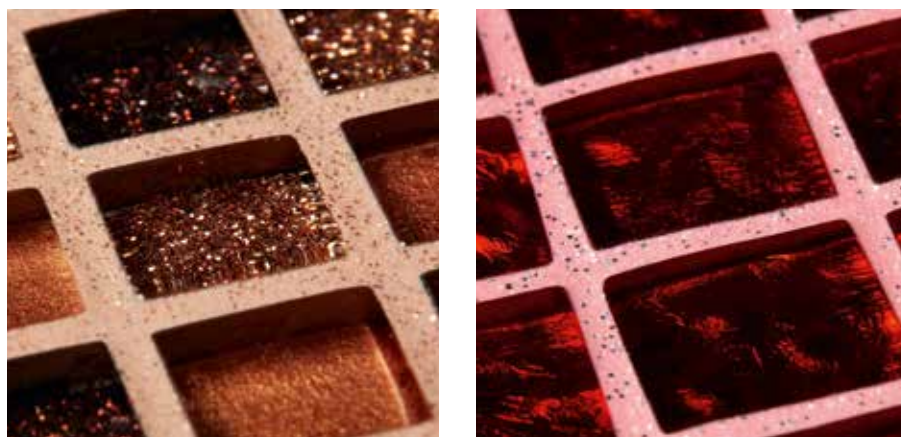

PCI Premium Glitter

Effets raffinés

PCI Premium Glitter affine et souligne la couleur des joints avec d'autres effets design. Les paillettes métalliques fines ou larges dans les couleurs or, cuivre ou argent, confèrent à l'espace de vie un design raffiné et épuré.

Des couleurs pailletées raffinées en or, cuivre et argent