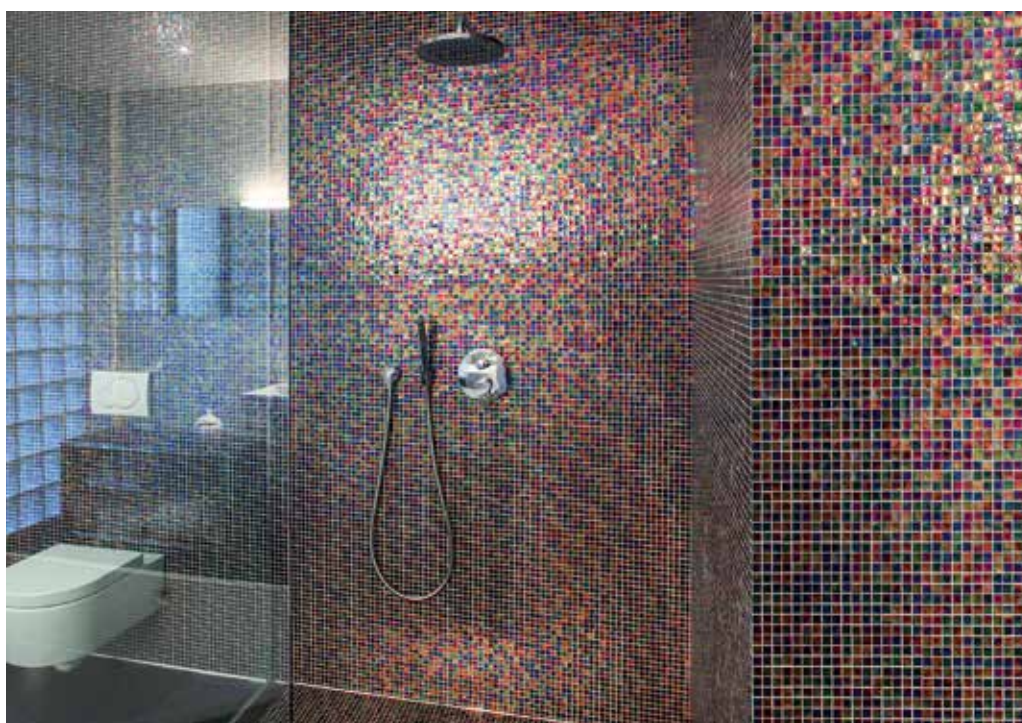

Joint étincelant et lisse,

avec une application facile

Nettoyage sans voile résiduel avec PCI Durapox® Finish