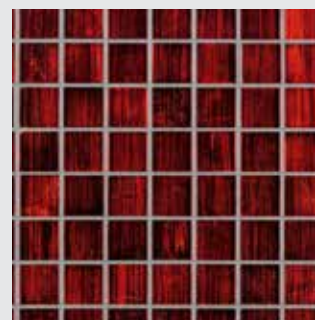

Les couleurs des joints déterminent le caractère de votre pièce

Le choix de la couleur du joint a une grande influence sur l'effet du revêtement et de l'ensemble de la pièce. Des joints assortis au carrelage donnent à la pièce un aspect harmonieux. A l'inverse des nuances de couleurs légèrement différentes entre la couleur du joint et le carrelage structurent et animent la surface. Enfin des couleurs de joints plus contrastées soulignent ou adoucissent la couleur du carrelage.