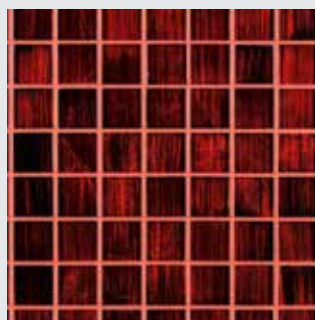

Les couleurs des joints déterminent le caractère de votre pièce

Le choix de la couleur du joint a une grande influence sur l'effet du revêtement et de l'ensemble de la pièce. Des joints assortis au carrelage donnent à la pièce un aspect harmonieux. A l'inverse des nuances de couleurs légèrement différentes entre la couleur du joint et le carrelage structurent et animent la surface. Enfin des couleurs de joints plus contrastées soulignent ou adoucissent la couleur du carrelage.