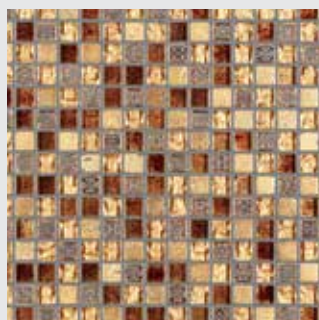

Les couleurs des joints déterminent le caractère de votre pièce

Le choix de la couleur du joint a une grande influence sur l'effet du revêtement et de l'ensemble de la pièce. Des joints assortis au carrelage donnent à la pièce un aspect harmonieux. A l'inverse des nuances de couleurs légèrement différentes entre la couleur du joint et le carrelage structurent et animent la surface. Enfin des couleurs de joints plus contrastées soulignent ou adoucissent la couleur du carrelage.