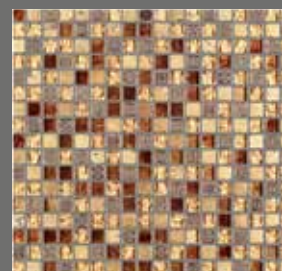

Possibilités illimitées de design pour des espaces de vie personnalisés

PCI Durapox® Premium Multicolor est disponible dans environ 400 couleurs. Il n'y a pas de limites à votre créativité. Le spectre de couleurs illimité offre une liberté de conception maximale lors de la conception et du jointoiment de votre espace de vie. PCI Colorcatch Nano vous offre des conseils professionnels en matière de couleurs.

Avantages premium

- Couleurs sur mesure des joints - selon votre sensibilité
- Application aussi facile qu'un joint ciment
- Couleur particulièrement brillante et surface homogène

Avec PCI Durapox® Premium Multicolor vous trouverez toujours la teinte assortie à votre carrelage. Selon votre goût.

Les couleurs des joints déterminent le caractère de votre pièce

Le choix de la couleur du joint a une grande influence sur l'effet du revêtement et de l'ensemble de la pièce. Des joints assortis au carrelage donnent à la pièce un aspect harmonieux. A l'inverse, des nuances de couleurs légèrement différentes entre la couleur du joint et le carrelage structurent et animent la surface. Enfin des couleurs de joints plus contrastées soulignent ou adoucissent la couleur du carrelage.