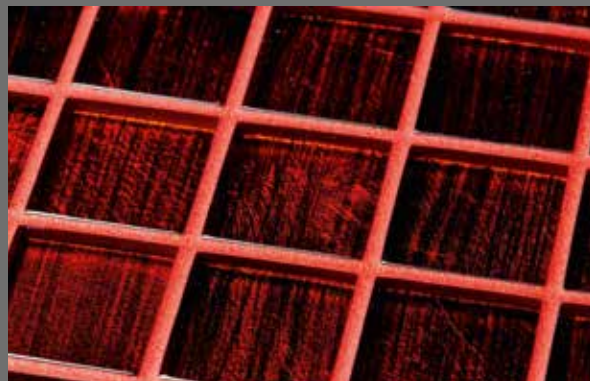

Des joints

comme vous les aimez

PCI[®]
Für Bau-Profis

PCI Durapox[®] Premium Multicolor

Le joint en résine époxy avec un maximum de possibilités de conception

Trouvez le bon joint pour chaque carreau. Et laissez votre revêtement de sol avoir un effet apaisant ou contrastant selon vos envies.

Possibilités illimitées de design pour des espaces de vie personnalisés

PCI Durapox® Premium Multicolor est disponible dans environ 400 couleurs. Il n'y a pas de limites à votre créativité. Le spectre de couleurs illimité offre une liberté de conception maximale lors de la conception et du jointoiment de votre espace de vie. PCI Colorcatch Nano vous offre des conseils professionnels en matière de couleurs.

Avantages premium

- Couleurs sur mesure des joints - selon votre sensibilité
- Application aussi facile qu'un joint ciment
- Couleur particulièrement brillante et surface homogène

Avec PCI Durapox® Premium Multicolor vous trouverez toujours la teinte assortie à votre carrelage. Selon votre goût.